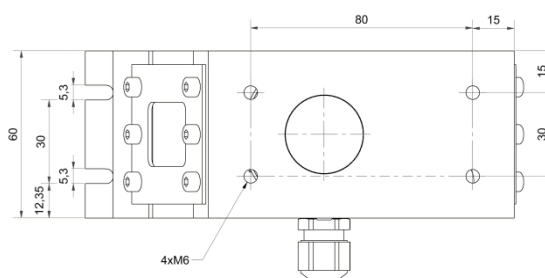

Vue de dessus

Remarque :

- Exécution standard montée en lames acier épaisseur 1.5 mm, lames spécifiques sur demande.