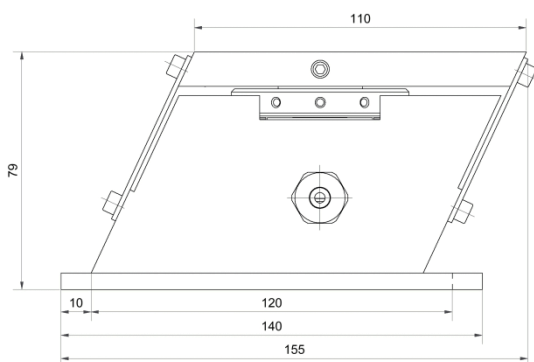

#### Avantages produit

- Réglage précis de l'entrefer sans démontage

#### Exécution standard

- Livré avec câble de 3 m
- 230V-50Hz (tension spéciale sur demande)
- Finition en aluminium éloxé naturel (autre couleur sur demande)
- Sans connecteur

Type	Désignation		Référence
			Lames acier
VL 55	Vibreur linéaire standard VL55 sortie gauche		ST-VL550-AG00
<b>Pièces de rechange</b>			
VL 55	Lame acier	épaisseur 1.5 mm	ST-VL550-2515
	Bobine E54	220V	FO-EP000-0004
	Bobine E54	24V	FO-EP000-0076
	Eloxage couleur spéciale		TR-ANODI-00XX

Vue de côté

Vue de dessus

#### Remarque :

- Exécution standard montée en lames acier épaisseur 1.5 mm, lames spécifiques sur demande.