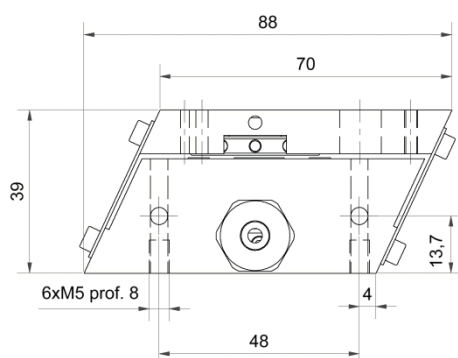

Avantages produit

- Réglage précis de l'entrefer sans démontage

Exécution standard

- Livré avec câble de 3 m
- 230V-50Hz (tension spéciale sur demande)
- Finition en aluminium éloxé naturel (autre couleur sur demande)
- Sans connecteur

Type	Désignation	Référence		
		Lames acier	Lames fibre	
VL	30	Vibreur linéaire standard VL30 sortie gauche	ST-VL300-AG00	ST-VL300-AG01
VL	30	Vibreur linéaire standard VL30 sortie droite	ST-VL300-AD00	ST-VL300-AD01
Pièces de rechange				
VL	30	Lame acier	épaisseur 0.5 mm	ST-VL999-2505
		Lame acier	épaisseur 0.7 mm	ST-VL999-2507
		Lame fibre	épaisseur 1.0 mm	ST-VL999-2610
		Lame fibre	épaisseur 1.5 mm	ST-VL999-2615
		Bobine E36	220V	FO-EP000-0003
		Bobine E36	24V	FO-EP000-0075
		Elox age couleur spéciale		TR-ANODI-00XX

Vue de côté

Vue de dessus

Remarque :

- Exécution standard montée en lames acier épaisseur 0.7 mm, lames spécifiques sur demande.