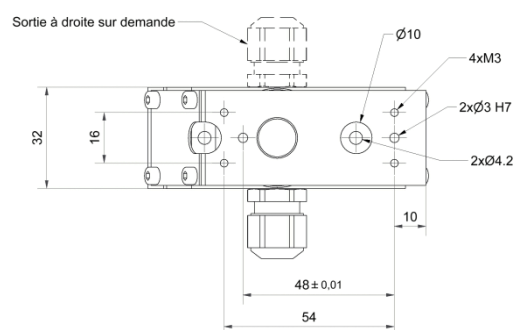

Avantages produit

- Réglage précis de l'entrefer sans démontage

Exécution standard

- Livré avec câble de 3 m
- 230V-50Hz (tension spéciale sur demande)
- Finition en aluminium éloxé naturel (autre couleur sur demande)
- Sans connecteur

Type	Désignation	Référence		
		Lames acier	Lames fibre	
VL	30	Vibreur linéaire standard VL30 sortie gauche	ST-VL300-AG00	ST-VL300-AG01
VL	30	Vibreur linéaire standard VL30 sortie droite	ST-VL300-AD00	ST-VL300-AD01
Pièces de rechange				
VL	30	Lame acier	épaisseur 0.5 mm	ST-VL999-2505
		Lame acier	épaisseur 0.7 mm	ST-VL999-2507
		Lame fibre	épaisseur 1.0 mm	ST-VL999-2610
		Lame fibre	épaisseur 1.5 mm	ST-VL999-2615
		Bobine E36	220V	FO-EP000-0003
		Bobine E36	24V	FO-EP000-0075
		Elox age couleur spéciale		TR-ANODI-00XX

Vue de côté

Vue de dessus

Remarque :

- Exécution standard montée en lames acier épaisseur 0.7 mm, lames spécifiques sur demande.